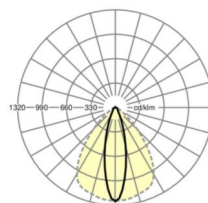

CARACTÉRISTIQUES

Numéro de commande	19522024090
Numéro EAN	4020863430192
Tarif des douanes	94051190
Marque de certification	IP 64, Classe d'isolation I, ENEC10 VDE, F, D, HACCP DIN10500/Food/IFS-pertinence liée à l'application/BRC, Intérieur, CE
Degré de résistance aux chocs IK	IK03 (-20°C bis 30°C)
Température ambiante	ta -20°C à 30°C
Durée de la garantie	5 Années
Programmes d'aide de l'État	BEG - subvention fédérale pour les bâtiments performants (valable uniquement pour l'Allemagne)

ÉLECTROTECHNIQUE

Ballast	Pilote électronique (1 pièce)
Puissance du système	36W
Tension secteur	230V/50Hz
Disjoncteur (courant de appel)	17 unités/B10, 28 unités/B16, 29 unités/C10, 48 unités/C16
Classe de efficacité énergétique/Source de lumière	C

ÉCLAIRAGISME

Équipement	LED, Rendu des couleurs/Température de couleur CRI ≥ 80 / 3000K
Tolérance de localisation chromatique (MacAdam)	3SDCM
Flux lumineux nominal	6403lm
Longévité des sources LED	50000h L80/B10 (Tq 30°C), 70000h L80/B50 (Tq 30°C)
Efficacité lumineuse du luminaire	179lm/W
Angle de rayonnement	25° (C0) / 100° (C90)
UGR trans./long.	15.4 / 20.7

MÉCANIQUE

Couleur du boîtier	blanc signalisation RAL 9016
Cotes (Long.xLarg.xH/DxH)	2299mm x 55mm x 37mm
Poids (net)	2.2kg
Type de montage	Montage sur système de rail support, Structure lumineuse

LIEN PROFOND

<https://www.regiolux.de/fr/article/19522024090>

Référence	LED 7000lm 830
ηLB	100 %
Φ ↓/↑	98 % / 2 %
UGR trans./long.	15.4 / 20.7